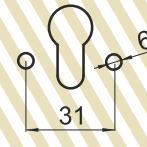

45

BD290-45..

BD390-45..

**BD290-
18
25
35
45**..MP

**BD390-
18
25
35
45**..MP

**BD290-
18
25
35
45**..R

**BD390-
18
25
35
45**..R

7mm

PANNELLI SOTTILI / THIN PANELS

Ø50

PAT. PEND.

x CERUTTI
x CISA
x FIAM
x MOTTURA
x SECUREMME
x TESA

x ATRA

x CR
x ESETY

18

BD291-18..

BD391-18..

25

BD291-25..

BD391-25..

35

BD291-35..

BD391-35..

45

BD291-45..

BD391-45..

**BD291-
18
25
35
45**..MP

**BD391-
18
25
35
45**..MP

**BD291-
18
25
35
45**..R

**BD391-
18
25
35
45**..R