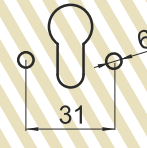

45

BD290-45..

BD390-45..

**BD290-
18
25
35
45**..MP

**BD390-
18
25
35
45**..MP

**BD290-
18
25
35
45**..R

**BD390-
18
25
35
45**..R

7mm

PANNELLI SOTTILI / THIN PANELS

Ø50

PAT. PEND.

x CERUTTI
x CISA
x FIAM
x MOTTURA
x SECUREMME
x TESA

x ATRA

x CR
x ESETY

18

BD291-18..

BD391-18..

25

BD291-25..

BD391-25..

35

BD291-35..

BD391-35..

45