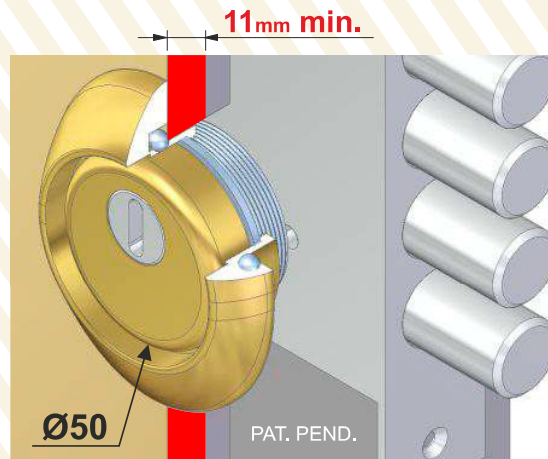

COLORI DISPONIBILI / COLOURS AVAILABLE

- Cromo lucido / Bright Chrome (C)
- Cromo satinato / Satin Chrome (T)
- Bronzo / Bronze (B)
- PVD Ottone / PVD Brass (2)

ROTORI DISPONIBILI / ROTORS AVAILABLE

- S1 (Standard) 3.5
- D1 (x Dom) 5
- C1 (x Cisa TSP) 3.5
- X1 (Chiavi x) 8
- K1 (x Ikon) 4.8, 13.5