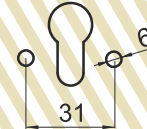

- S1 (Standard) 3.5
- D1 (x Dom) 5
- C1 (x Cisa TSP) 3.5
- X1 (Chiavi x) 8
- K1 (x Ikon) 4.8, 13.5

11mm

Ø50

PAT. PEND.

x CERUTTI
x CISA
x FIAM
x MOTTURA
x SECUREMME
x TESA

x ATRA

x CR
x ESETY

18

BD290-18..

BD390-18..

25

BD290-25..

BD390-25..

35

BD290-35..

BD390-35..

45

BD290-45..

BD390-45..

**BD290-
18
25
35
45**..MP

**BD390-
18
25
35
45**..MP

**BD290-
18
25
35
45**..R

**BD390-
18
25
35
45**..R

7mm