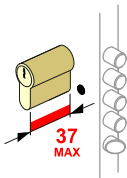

45

BD290-45..

BD390-45..

**BD290-
18
25
35
45**..MP

**BD390-
18
25
35
45**..MP

**BD290-
18
25
35
45**..R

**BD390-
18
25
35
45**..R

7mm

PANNELLI SOTTILI / THIN PANELS

Ø50

PAT. PEND.

x CERUTTI
x CISA
x FIAM
x MOTTURA
x SECUREMME
x TESA

x ATRA

x CR
x ESETY

18

BD291-18..

BD391-18..

25

BD291-25..

BD391-25..

35

BD291-35..

BD391-35..

45

BD291-45..

BD391-45..

**BD291-
18
25
35
45**..MP

**BD391-
18
25
35
45**..MP

**BD291-
18
25
35
45**..R

**BD391-
18
25
35
45**..R