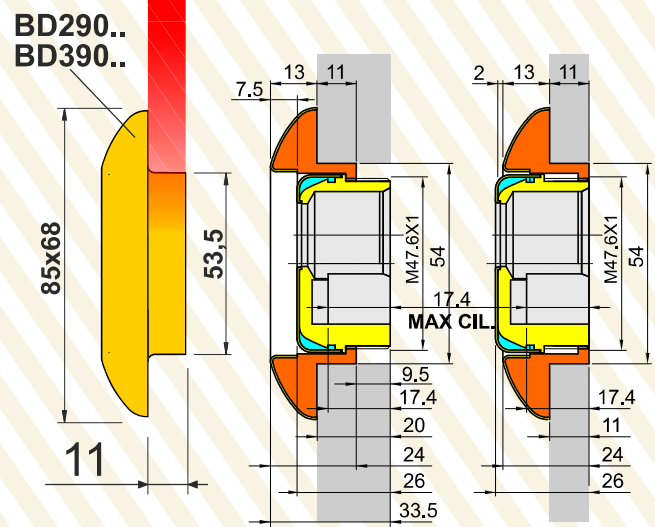

**MONOLITO
TOP
BD290..**

COLORI DISPONIBILI / COLOURS AVAILABLE

- Cromo lucido / Bright Chrome (C)
- Cromo satinato / Satin Chrome (T)
- Bronzo / Bronze (B)
- PVD Ottone / PVD Brass (2)

ROTORI DISPONIBILI / ROTORS AVAILABLE

- S1 (Standard) 3.5
- D1 (x Dom) 5
- C1 (x Cisa TSP) 3.5
- X1 (Chiavi x) 8
- K1 (x Ikon) 4.8, 13.5

11mm

Ø50

PAT. PEND.

x CERUTTI
x CISA
x FIAM
x MOTTURA
x SECUREMME
x TESA

x ATRA

x CR
x ESETY

18

BD290-18..

BD390-18..

25

BD290-25..

BD390-25..

35

BD290-35..

BD390-35..

45

BD290-45..

BD390-45..

**BD290-
18
25
35
45**..MP

**BD390-
18
25
35
45**..MP

**BD290-
18
25
35
45**..R

**BD390-
18
25
35
45**..R

7mm