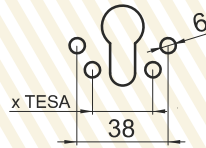

45

BD290-45..

BD390-45..

**BD290-
18
25
35
45**..MP

**BD390-
18
25
35
45**..MP

**BD290-
18
25
35
45**..R

**BD390-
18
25
35
45**..R

7mm

PANNELLI SOTTILI / THIN PANELS

Ø50

PAT. PEND.

x CERUTTI
x CISA
x FIAM
x MOTTURA
x SECUREMME
x TESA

x ATRA

x CR
x ESETY

18

BD291-18..

BD391-18..

25

BD291-25..

BD391-25..

35

BD291-35..

BD391-35..

45