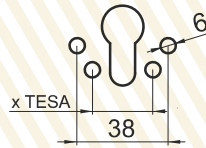

- S1 (Standard) 3.5
- D1 (x Dom) 5
- C1 (x Cisa TSP) 3.5
- X1 (Chiavi x) 8
- K1 (x Ikon) 4.8, 13.5

11mm

Ø50

PAT. PEND.

x CERUTTI
x CISA
x FIAM
x MOTTURA
x SECUREMME
x TESA

x ATRA

x CR
x ESETY

18

BD290-18..

BD390-18..

25

BD290-25..

BD390-25..

35

BD290-35..

BD390-35..

45

BD290-45..

BD390-45..

**BD290-
18
25
35
45**..MP

**BD390-
18
25
35
45**..MP

**BD290-
18
25
35
45**..R

**BD390-
18
25
35
45**..R

7mm