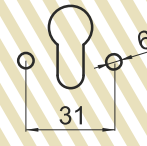

45

BD290-45..

BD390-45..

**BD290-
18
25
35
45**..MP

**BD390-
18
25
35
45**..MP

**BD290-
18
25
35
45**..R

**BD390-
18
25
35
45**..R

7mm

PANNELLI SOTTILI / THIN PANELS

Ø50

PAT. PEND.

x CERUTTI
x CISA
x FIAM
x MOTTURA
x SECUREMME
x TESA

x ATRA

x CR
x ESETY

18

BD291-18..

BD391-18..

25

BD291-25..

BD391-25..

35

BD291-35..

BD391-35..

45

BD291-45..

BD391-45..

**BD291-
18
25
35
45**..MP

**BD391-
18
25
35
45**..MP

**BD291-
18
25
35
45**..R

**BD391-
18
25
35
45**..R