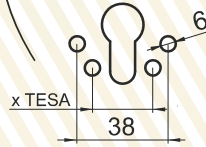

45

BD290-45..

BD390-45..

**BD290-
18
25
35
45**..MP

**BD390-
18
25
35
45**..MP

**BD290-
18
25
35
45**..R

**BD390-
18
25
35
45**..R

7mm

PANNELLI SOTTILI / THIN PANELS

Ø50

PAT. PEND.

x CERUTTI
x CISA
x FIAM
x MOTTURA
x SECUREMME
x TESA

x ATRA

x CR
x ESETY

18

BD291-18..

BD391-18..

25

BD291-25..

BD391-25..

35

BD291-35..

BD391-35..

45