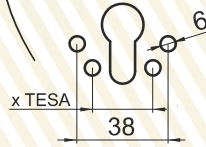

- S1 (Standard) 3.5
- D1 (x Dom) 5
- C1 (x Cisa TSP) 3.5
- X1 (Chiavi x) 8
- K1 (x Ikon) 4.8, 13.5

11mm

Ø50

PAT. PEND.

x CERUTTI
x CISA
x FIAM
x MOTTURA
x SECUREMME
x TESA

x ATRA

x CR
x ESETY

18

BD290-18..

BD390-18..

25

BD290-25..

BD390-25..

35

BD290-35..

BD390-35..

45

BD290-45..

BD390-45..

**BD290-
18
25
35
45**..MP

**BD390-
18
25
35
45**..MP

**BD290-
18
25
35
45**..R

**BD390-
18
25
35
45**..R

7mm