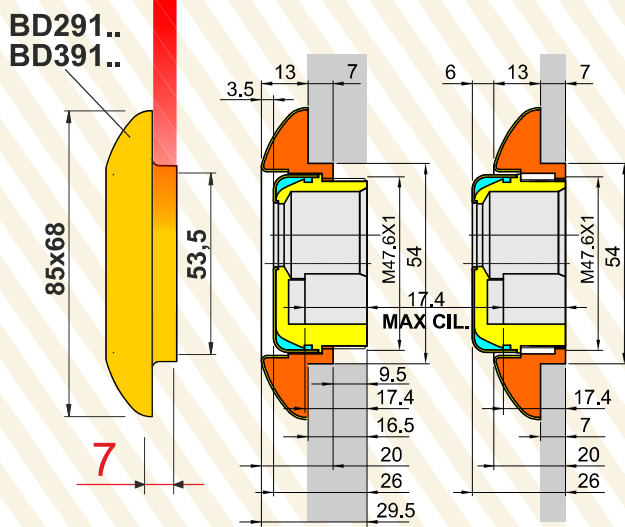

COLORI DISPONIBILI / COLOURS AVAILABLE

- Cromo lucido / Bright Chrome (C)
- Cromo satinato / Satin Chrome (T)
- Bronzo / Bronze (B)
- PVD Ottone / PVD Brass (2)

ROTORI DISPONIBILI / ROTORS AVAILABLE

- S1 (Standard) 3.5
- D1 (x Dom) 5
- C1 (x Cisa TSP) 3.5
- X1 (Chiavi x) 8
- K1 (x Ikon) 4.8, 13.5