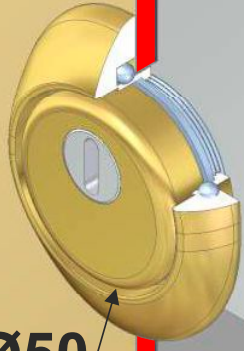

BD290-18..

BD390-18..

25

BD290-25..

BD390-25..

35

BD290-35..

BD390-35..

45

BD290-45..

BD390-45..

**BD290-
18
25
35
45**..MP

**BD390-
18
25
35
45**..MP

**BD290-
18
25
35
45**..R

**BD390-
18
25
35
45**..R

7mm

PANNELLI SOTTILI / THIN PANELS

Ø50

PAT. PEND.

x CERUTTI
x CISA
x FIAM
x MOTTURA
x SECUREMME
x TESA

x ATRA

x CR
x ESETY

18

BD291-18..