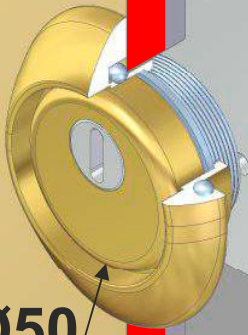

**MONOLITO
TOP
BD290..**

COLORI DISPONIBILI / COLOURS AVAILABLE

- Cromo lucido / Bright Chrome (C)
- Cromo satinato / Satin Chrome (T)
- Bronzo / Bronze (B)
- PVD Ottone / PVD Brass (2)

ROTORI DISPONIBILI / ROTORS AVAILABLE

- S1 (Standard) 3.5
- D1 (x Dom) 5
- C1 (x Cisa TSP) 3.5
- X1 (Chiavi x) 8
- K1 (x Ikon) 4.8, 13.5

11mm

Ø50

PAT. PEND.

x CERUTTI
x CISA
x FIAM
x MOTTURA
x SECUREMME
x TESA

x ATRA

x CR
x ESETY

18

BD290-18..

BD390-18..

25

BD290-25..

BD390-25..

35

BD290-35..

BD390-35..

45

BD290-45..

BD390-45..

**BD290-
18
25
35
45**..MP

**BD390-
18
25
35
45**..MP

**BD290-
18
25
35
45**..R

**BD390-
18
25
35
45**..R

7mm