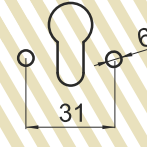

BD290-18..

BD390-18..

25

BD290-25..

BD390-25..

35

BD290-35..

BD390-35..

45

BD290-45..

BD390-45..

**BD290-
18
25
35
45**..MP

**BD390-
18
25
35
45**..MP

**BD290-
18
25
35
45**..R

**BD390-
18
25
35
45**..R

7mm

PANNELLI SOTTILI / THIN PANELS

Ø50

PAT. PEND.

x CERUTTI
x CISA
x FIAM
x MOTTURA
x SECUREMME
x TESA

x ATRA

x CR
x ESETY

18

BD291-18..

BD391-18..

25

BD291-25..

BD391-25..

35

BD291-35..

BD391-35..

45