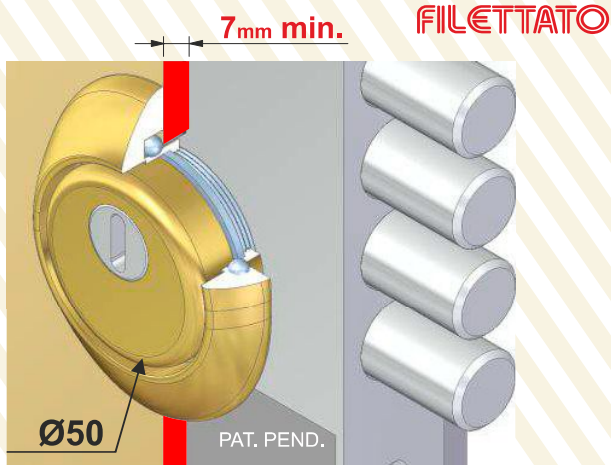

COLORI DISPONIBILI / COLOURS AVAILABLE

- Cromo lucido / Bright Chrome (C)
- Cromo satinato / Satin Chrome (T)
- Bronzo / Bronze (B)
- PVD Ottone / PVD Brass (2)

ROTORI DISPONIBILI / ROTORS AVAILABLE

- S1 (Standard) 3.5
- D1 (x Dom) 5
- C1 (x Cisa TSP) 3.5
- X1 (Chiavi x) 8
- K1 (x Ikon) 4.8, 13.5