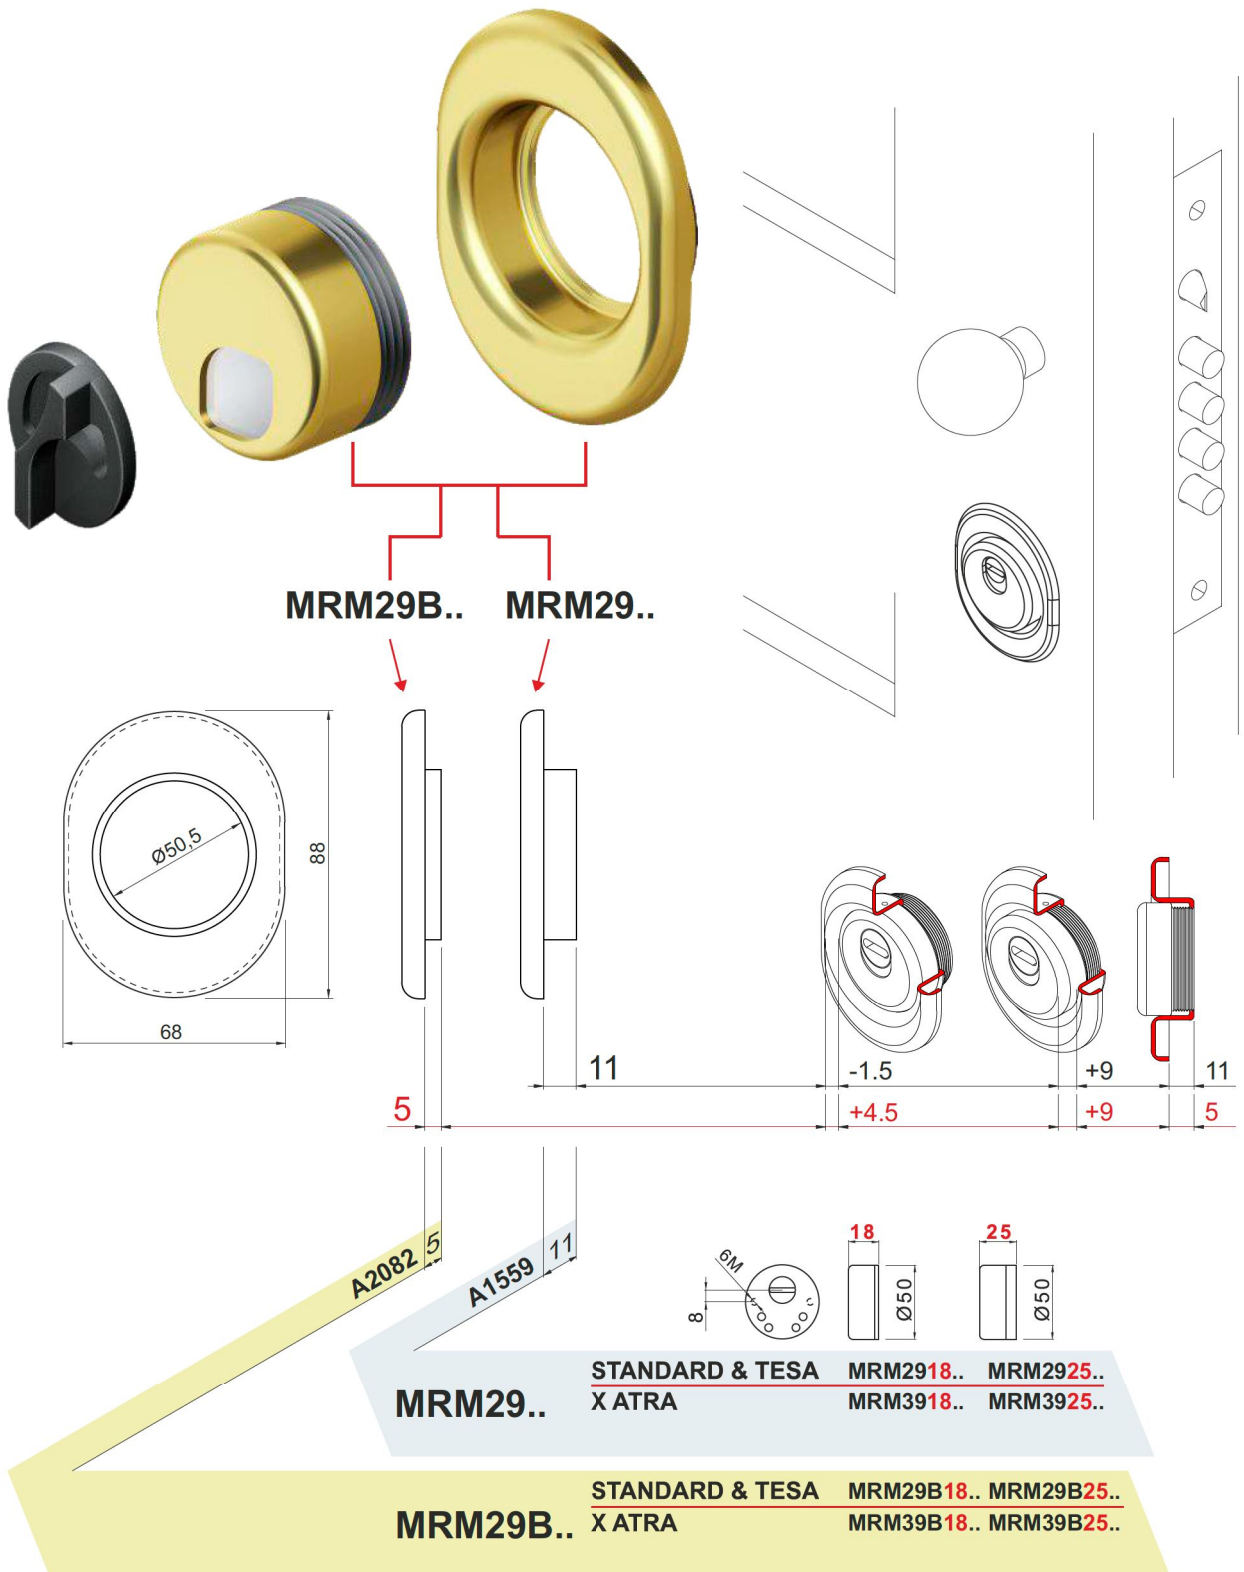

MAG ROUND

MAG ROUND DM

FILETTATO

COLORI DISPONIBILI / COLOURS AVAILABLE

- PVD Ottone / PVD Brass **2**
- Bronzo / Bronze **B**

COLORI DISPONIBILI / COLOURS AVAILABLE

- C** Cromo lucido / Bright Chrome
- T** Cromo satinato / Satin Chrome

CHIAVI / KEYS

- KA**
- MK/CE**