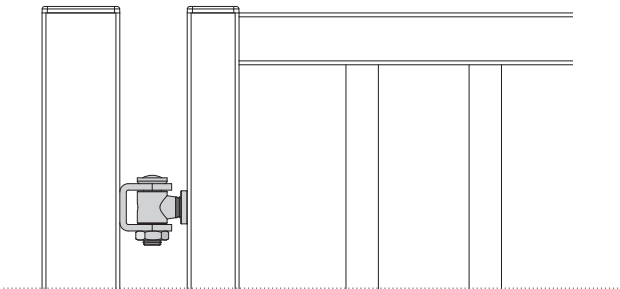

② Mounting situation