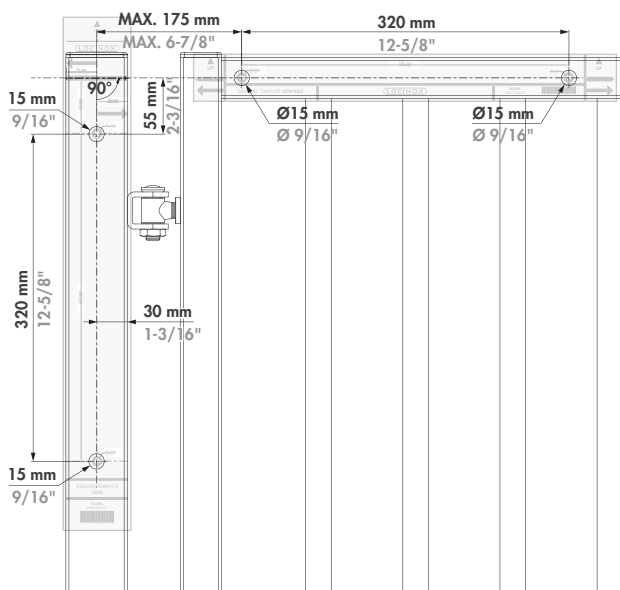

③ Drilling template