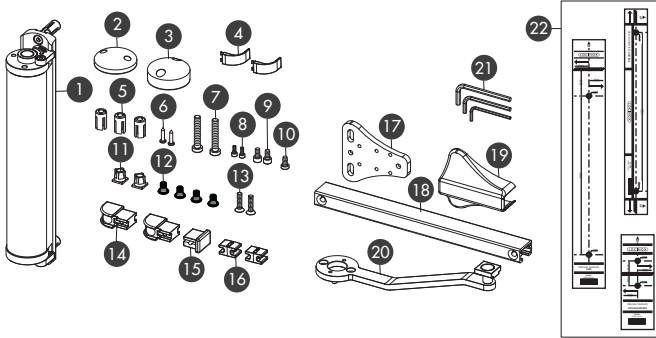

### ① Package content

1	Lion	12	DIN 7991 M6 x 12
2	Top cap	13	DIN 7991-M6x25
3	Bottom cap	14	Lion Rail cap
4	Lion Rail Cap Cover	15	Lion Railholder cap
5	Quick-Fix expander	16	Lion Railholder insert
6	DIN 7981-st. 3,9 x 19	17	Lion Railholder
7	DIN 7984 - M8x45	18	Lion Rail
8	DIN 912 - M4x10	19	Lion Railholder cover
9	DIN 912 - M6x12	20	Lion Arm
10	DIN 7984 - M6x12	21	Allen keys Hex 3, 4, 5 mm
11	Quick-Fix Splitter	22	Drilling templates