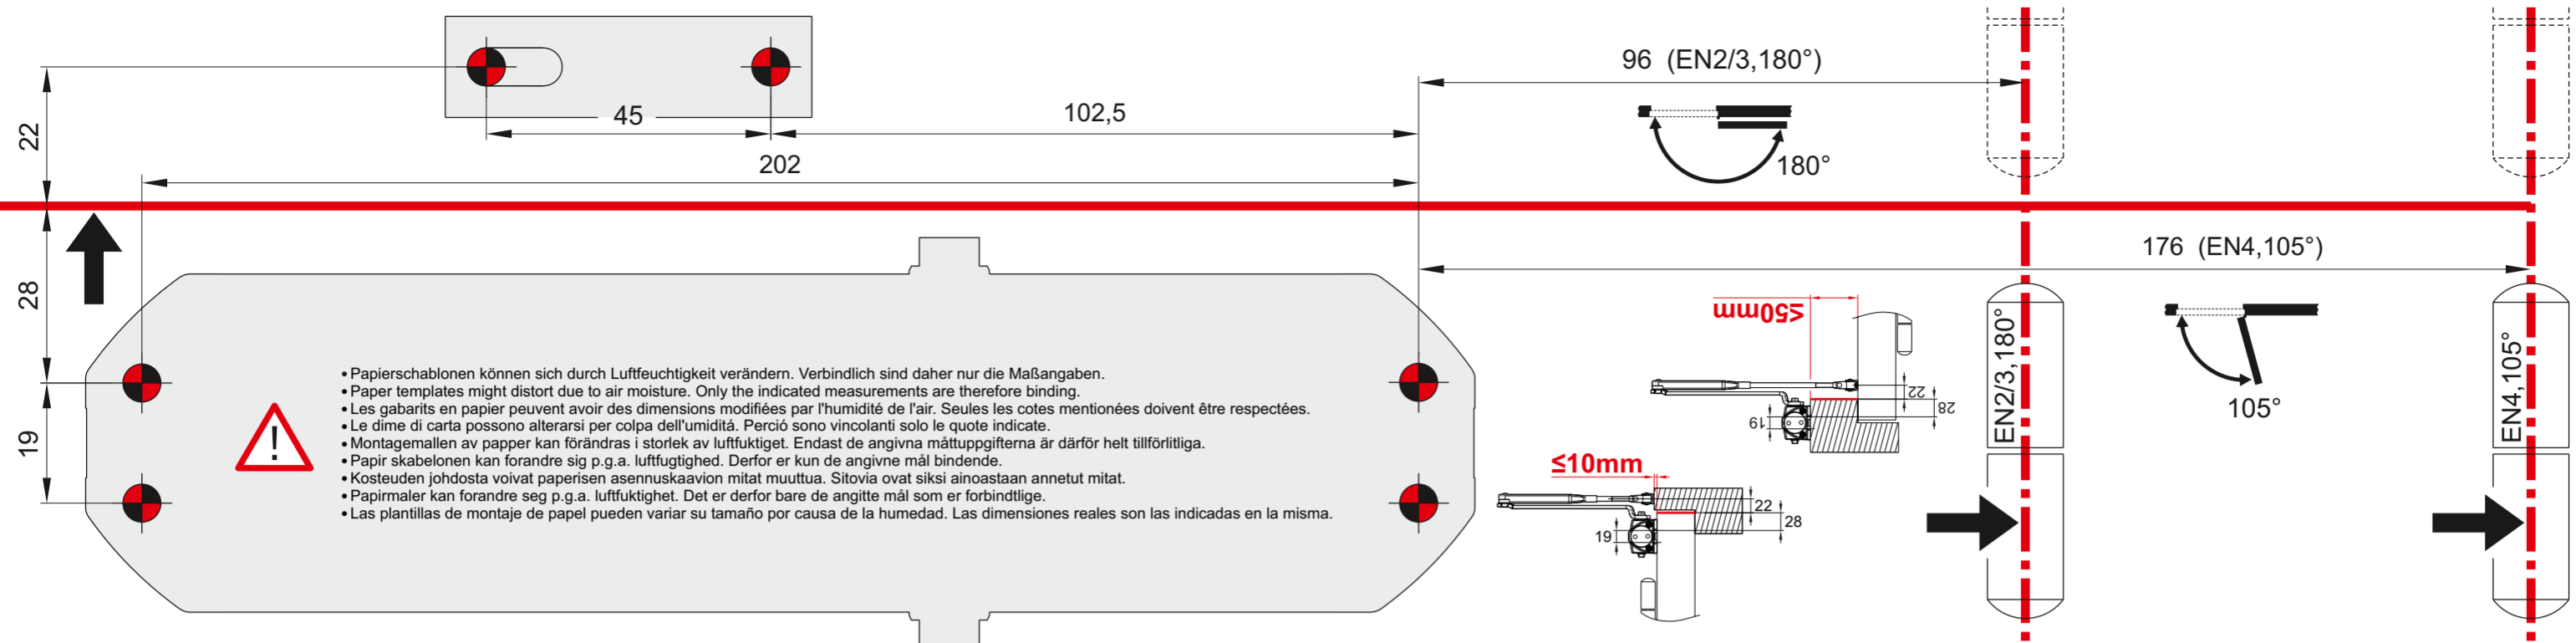

4

5

6

7

EN2	EN3	EN4
≤850mm	≤950mm	≤1100mm

--	--	--

CE	ISEO Serrature S.p.A. Via S. Girolamo, 13 25055 - Pisogne - BS Italy	15
0432-CPR-00026-49.08	EN1154:1996/A1:2002/AC:2006	3 8 3/4 1 1 2
Dangerous substances : None		

IS60

ISEO®

EN2	EN3	EN4
≤850mm	≤950mm	≤1100mm

180° (EN2/3)
 105° (EN4)
 ≤1100
 M5
 Ø2,5 Ø4,2
 90°

	ISEO Serrature S.p.A. Via S. Girolamo, 13 25055 - Pisogne - BS Italy	15
0432-CPR-00026-49.08	EN1154:1996/A1:2002/AC:2006	3 8 ³ / ₄ 1 1 2
Dangerous substances : None		