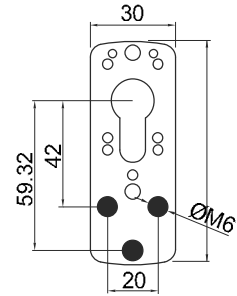

LG77

KT071

M6x80
M4x80 18040805

COLORI DISPONIBILI / COLOURS AVAILABLE

- Cromo lucido / Bright Chrome (C)
- Cromo satinato / Satin Chrome (T)
- Bronzo / Bronze (B)
- PVD Ottone / PVD Brass (2)
- Nero / Black (N)
- Bianco Ral 9010 / White Ral 9010 (W)
- Marron Ral 8019 / Brown Ral 8019 (M)