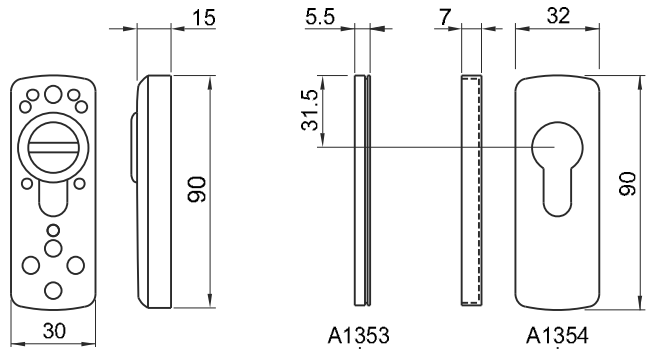

LG77

KT071

M6x80
M4x80 18040805

COLORI DISPONIBILI / COLOURS AVAILABLE

- Cromo lucido / Bright Chrome (C)
- Cromo satinato / Satin Chrome (T)
- Bronzo / Bronze (B)
- PVD Ottone / PVD Brass (2)
- Nero / Black (N)
- Bianco Ral 9010 / White Ral 9010 (W)
- Marron Ral 8019 / Brown Ral 8019 (M)