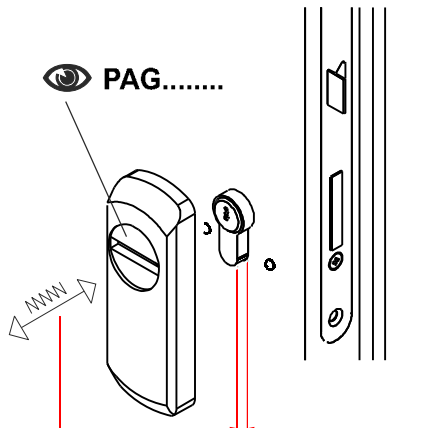

LG77

KT071

M6x80
M4x80 18040805

COLORI DISPONIBILI / COLOURS AVAILABLE

- Cromo lucido / Bright Chrome (C)
- Cromo satinato / Satin Chrome (T)
- Bronzo / Bronze (B)
- PVD Ottone / PVD Brass (2)
- Nero / Black (N)
- Bianco Ral 9010 / White Ral 9010 (W)
- Marron Ral 8019 / Brown Ral 8019 (M)