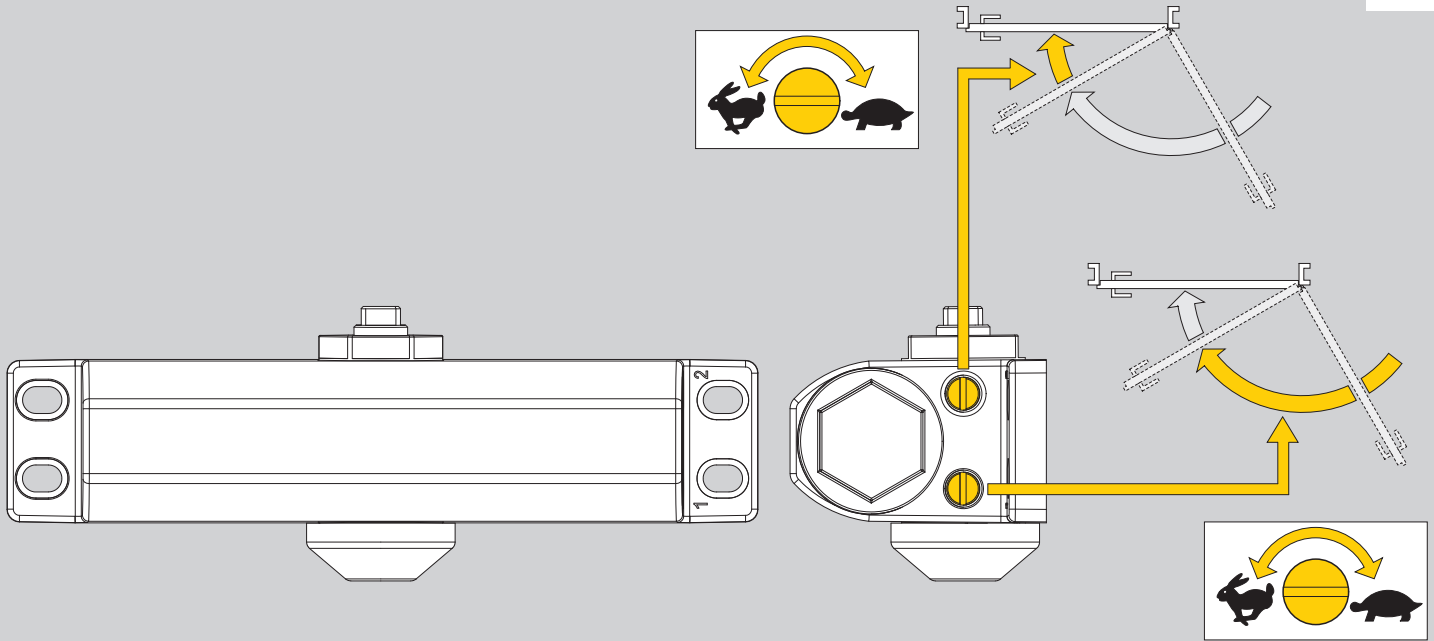

DIN R

DIN L

Abloy Oy
P.O Box 108
80101 Joensuu
FINLAND

Tel: +358-20-599 2501

www.assaabloy.com
www.abloy.com/dop

Trusted
every day