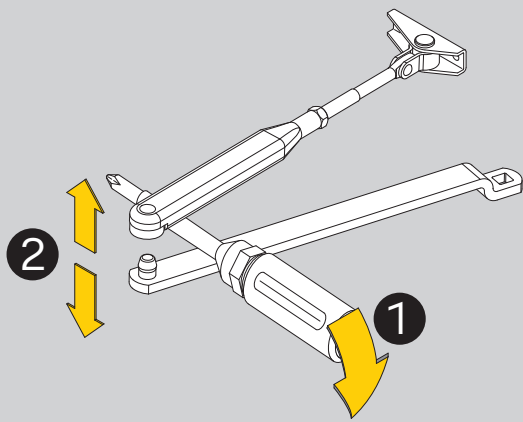

A

A1

A2

DIN L

DIN R

A3

A4

A5

A6