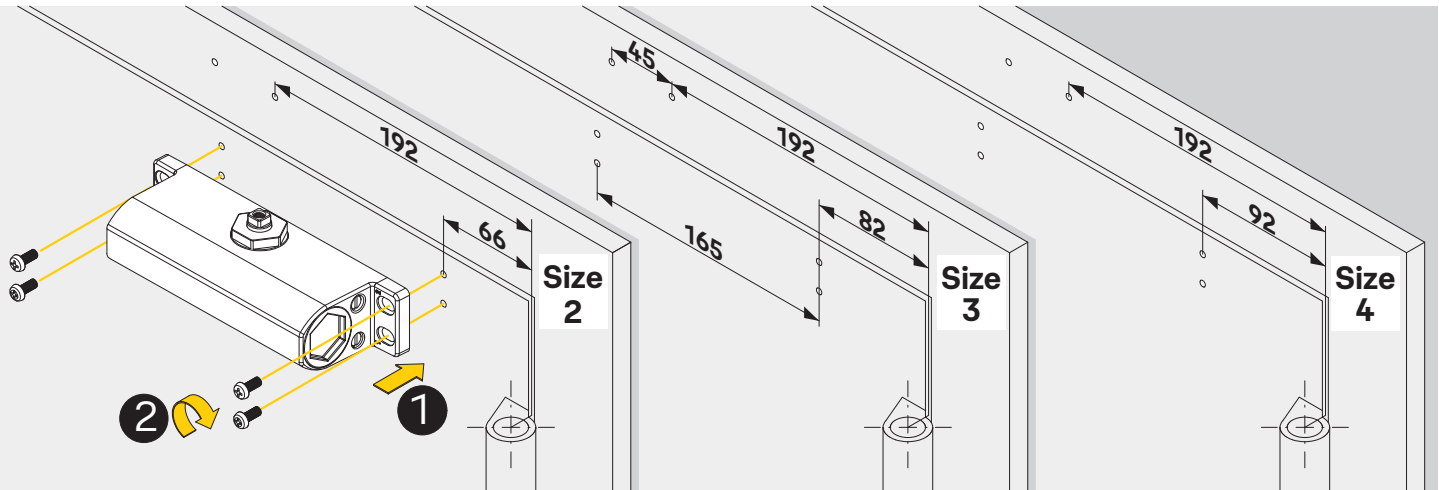

A

A1

A2

DIN L

DIN R

A3

A4

A5

A6