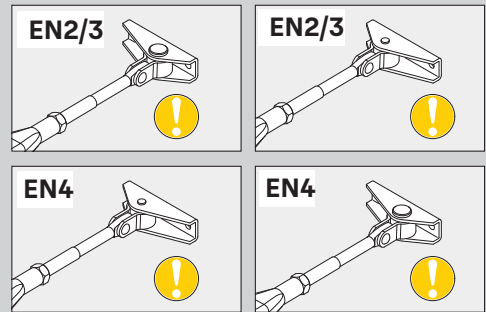

A

A1

A2

DIN L

DIN R

A3

A4

A5

A6