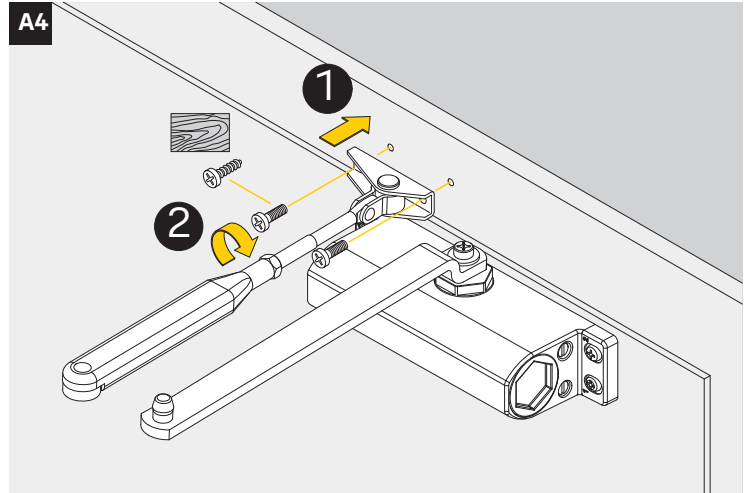

A

A1

A2

DIN L

DIN R

A3

A4

A5

A6