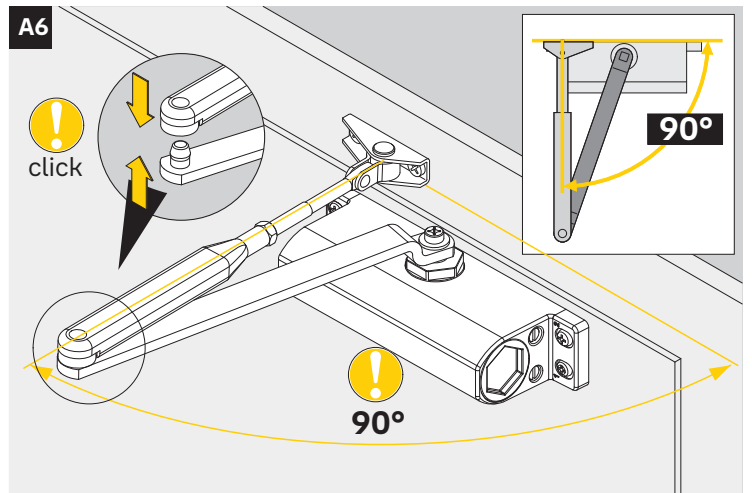

A

A1

A2

DIN L

DIN R

A3

A4

A5

A6