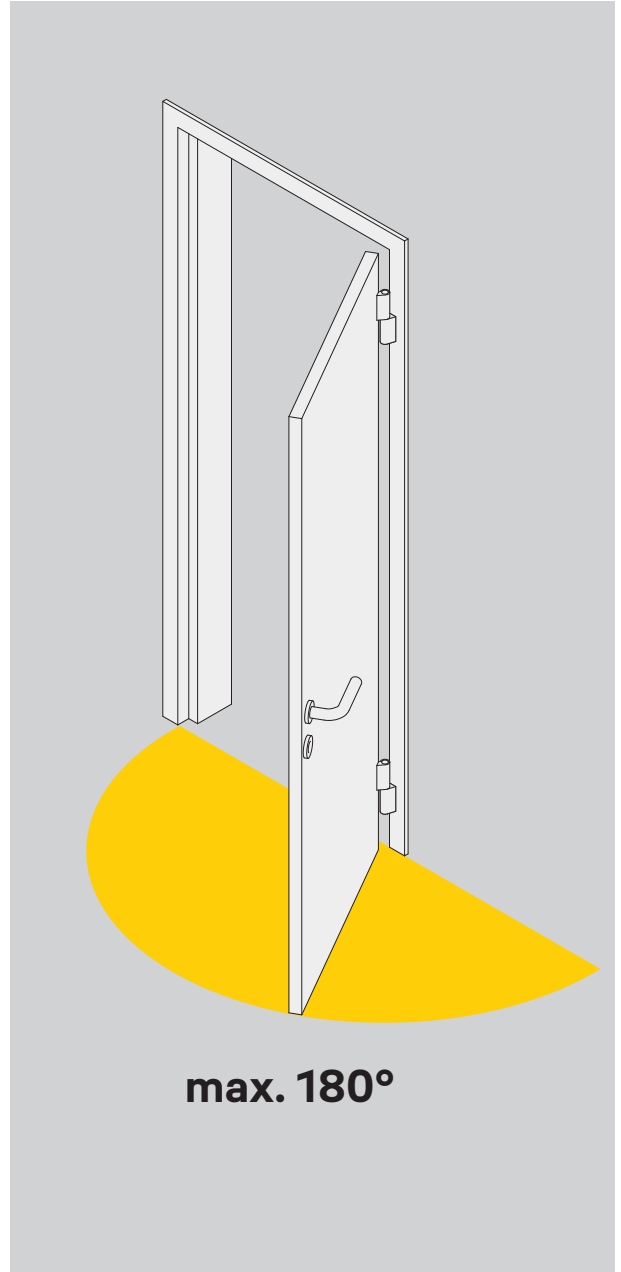

0905	Abloy Oy, PO Box 108 80101 Joensuu Finland	22	
	Yale 3500	EN 1154:1996/A1:2002/AC:2006 0905-CPR-220844-01	4 8 2/3/4 1 1 3
Dangerous substances: None