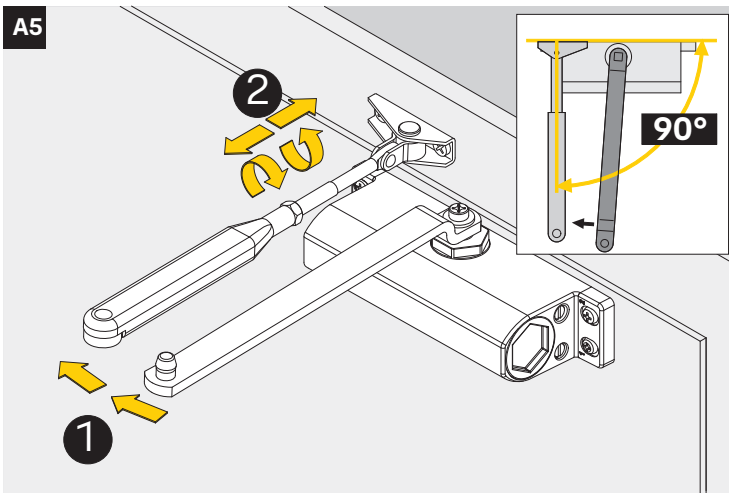

A

A1

A2

DIN L

DIN R

A3

A4

A5

A6