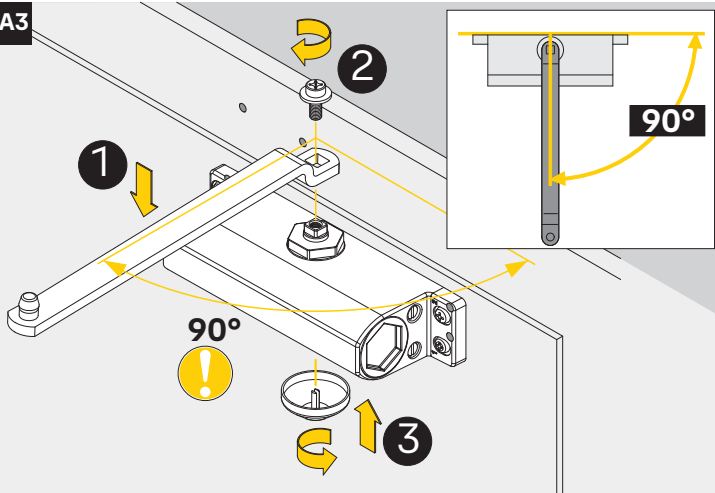

A

A1

A2

DIN L

DIN R

A3

A4

A5

A6