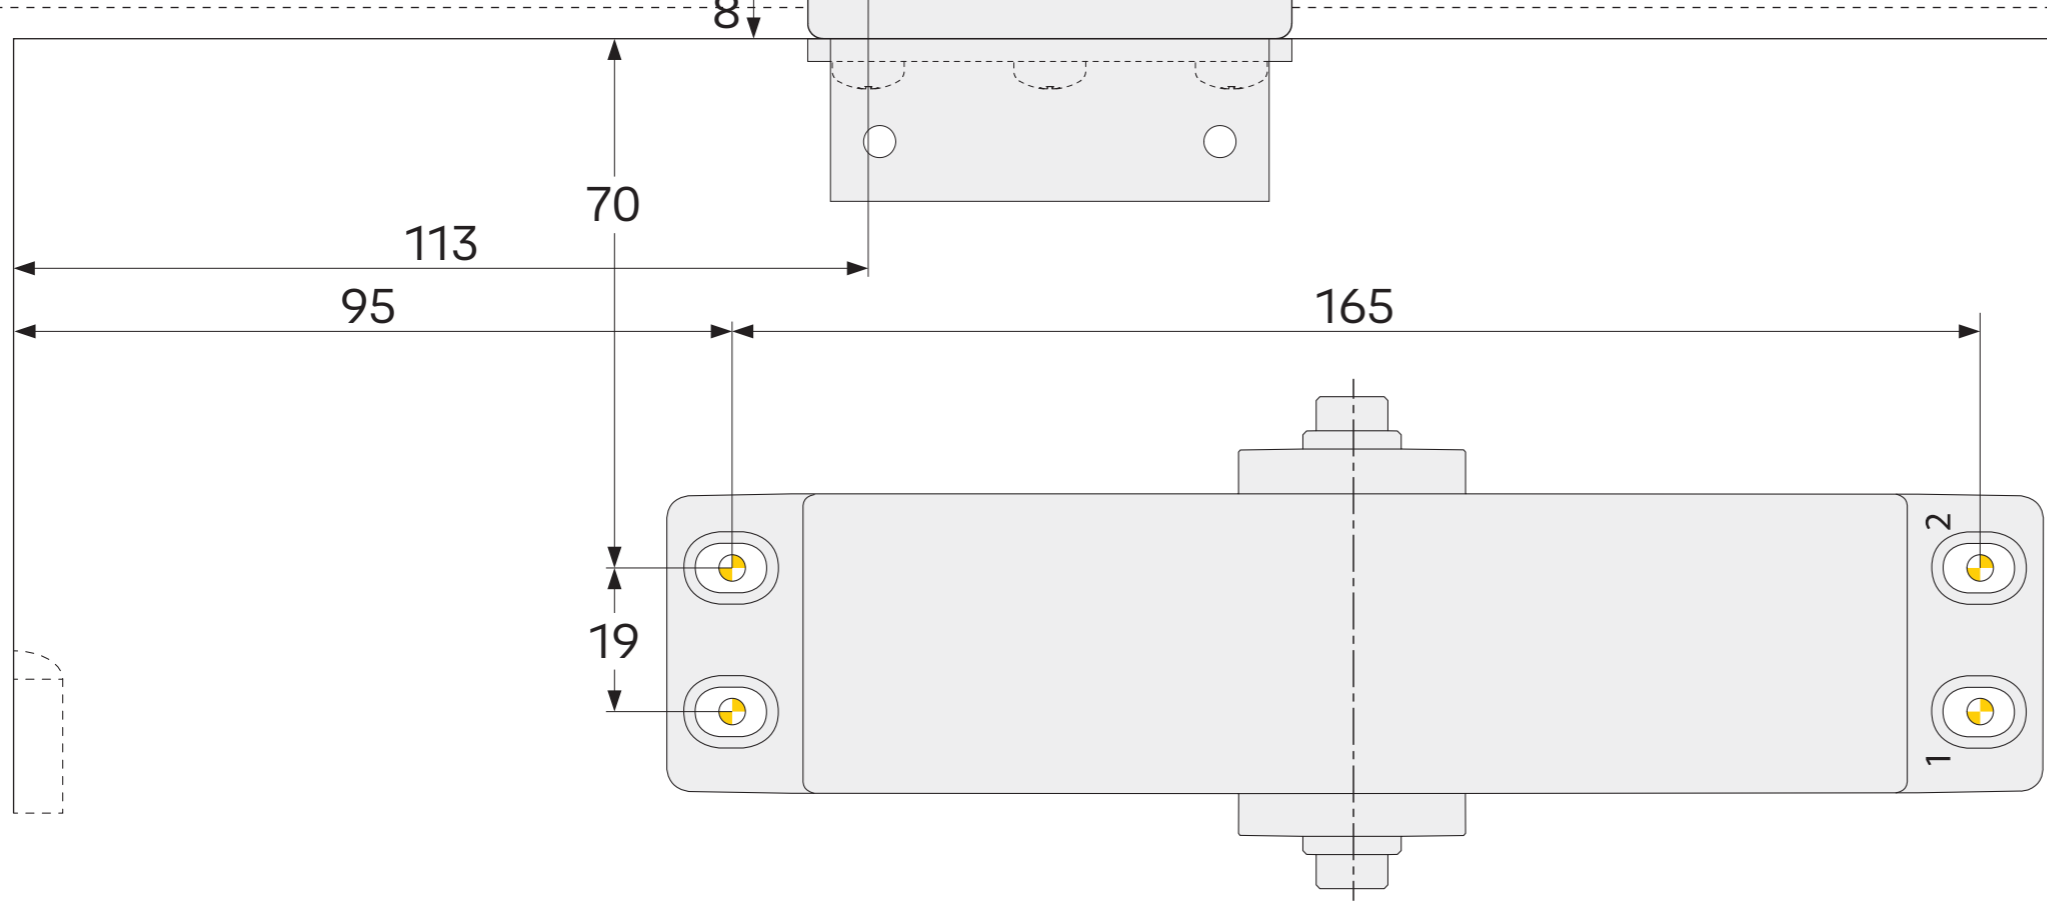

DIN L

Yale

Yale 3500
22.7.2022

Templates can change shape significantly due to the environment, please check dimensions carefully.
Papiersablonen können sich durch Umwelteinflüsse maßgeblich verändern. Bei Verwendung der Papiersablonen sind die Maße unbedingt nachzuprüfen.

DIN R