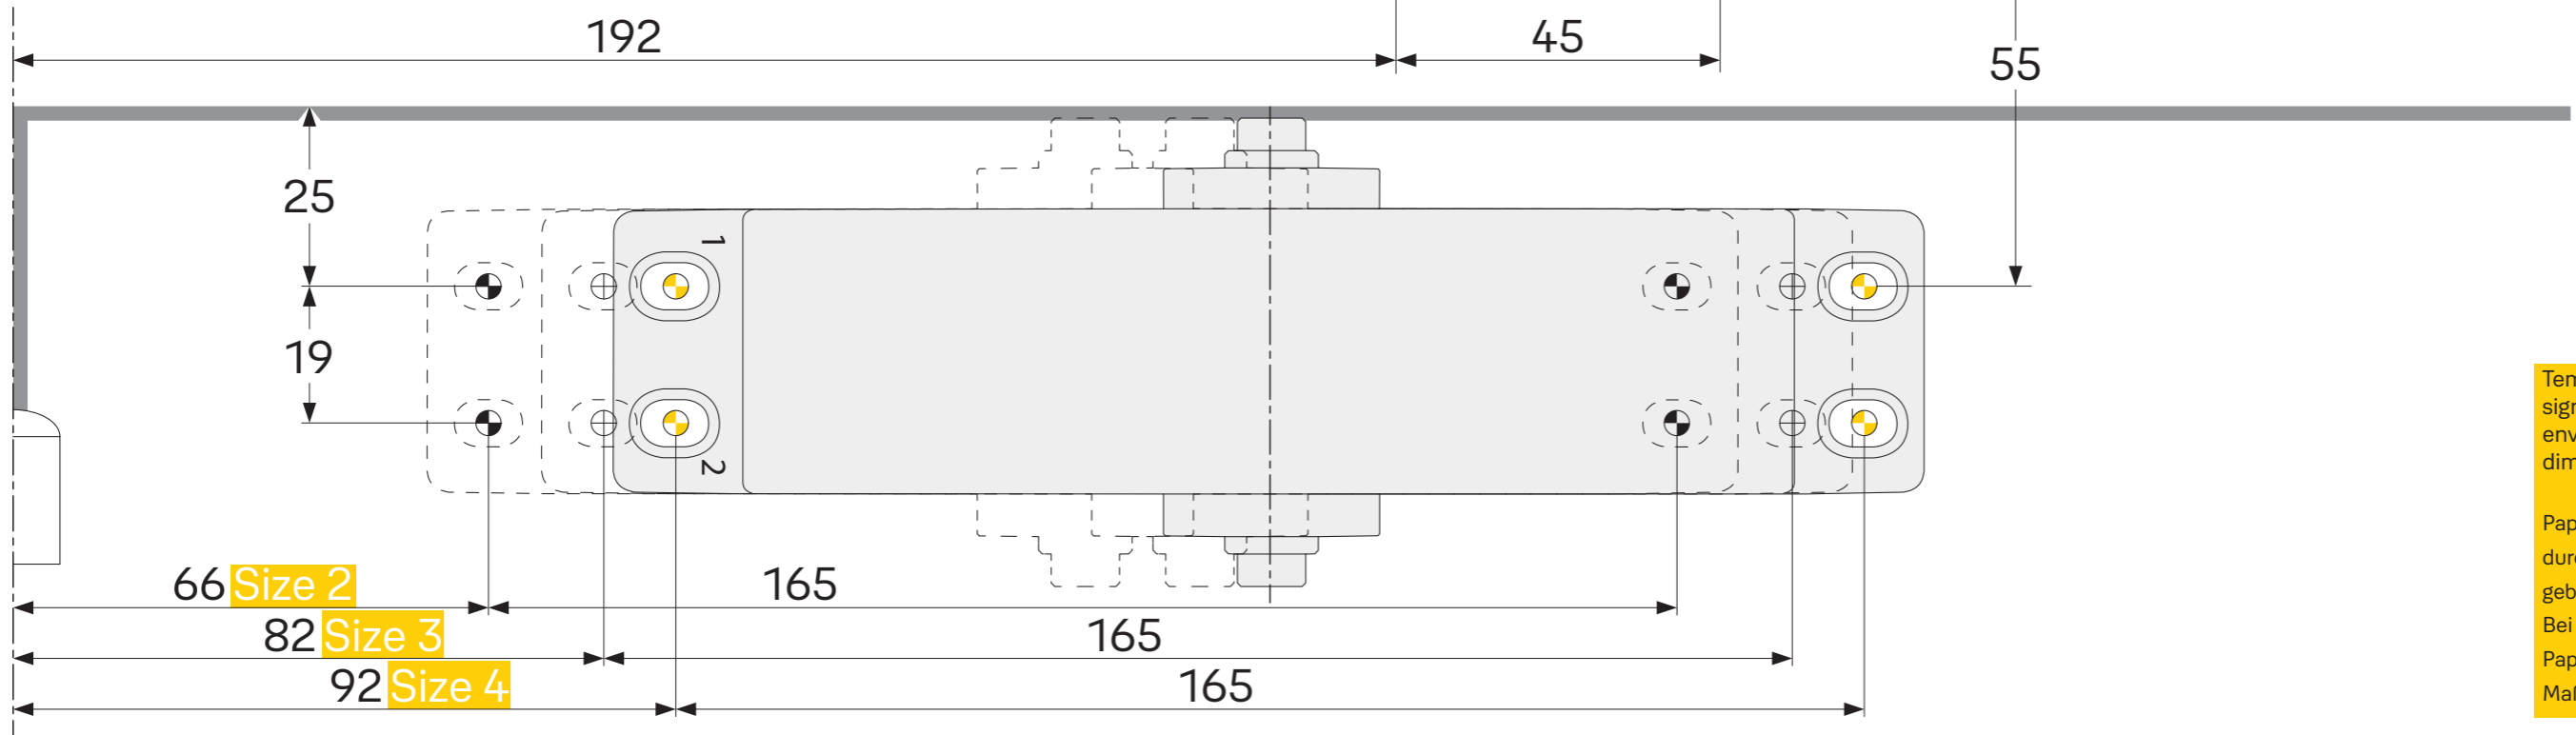

DIN L

Yale

Yale 3500
22.7.2022

Templates can change shape significantly due to the environment, please check dimensions carefully.
Papiersablonen können sich durch Umwelteinflüsse maßgeblich verändern. Bei Verwendung der Papiersablonen sind die Maße unbedingt nachzuprüfen.