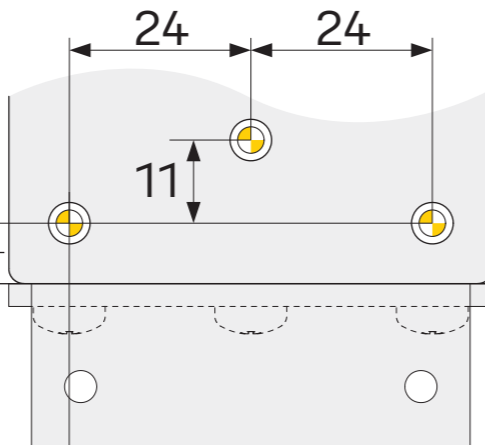

DIN L

Yale

Yale 3500
22.7.2022

Templates can change shape significantly due to the environment, please check dimensions carefully.
Papiersablonen können sich durch Umwelteinflüsse maßgeblich verändern. Bei Verwendung der Papiersablonen sind die Maße unbedingt nachzuprüfen.

DIN R

Yale

Yale 3500

22.7.2022

Templates can change shape significantly due to the environment, please check dimensions carefully.

Papiersablonen können sich durch Umwelteinflüsse maßgeblich verändern. Bei Verwendung der Papiersablonen sind die Maße unbedingt nachzuprüfen.